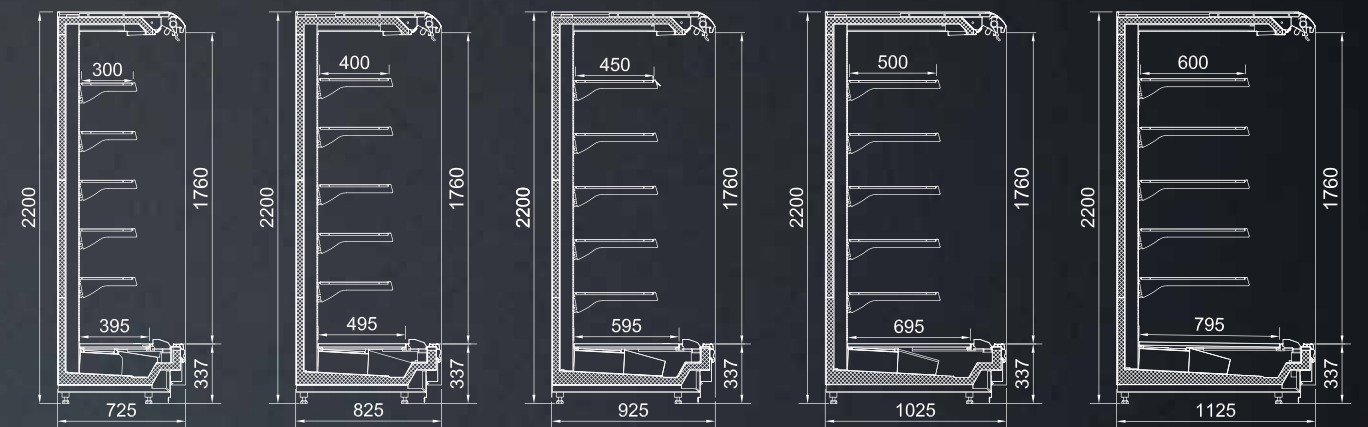

Tel Taban
Wire Base

Tel Sepet
Wire Basket

Isıcamlı Yan Panel
Panoramic Side Panel

Aynalı Yan Panel
Mirrored Side Panel

Kapalı Yan Panel
Closed Side Panel

TEKNİK ÇİZİMLER / TECHNICAL DRAWINGS

TEKNİK DETAYLAR / TECHNICAL DETAILS

ROYAL

Yan panel hariç uzunluklar Length without ends	mm	937	1250	1875	2500	2815	3750								
Yan panel kalınlığı End panel thickness	mm	50													
Yükseklik Height	mm	2050	2200	2050	2200	2050	2200	2050	2200	2050	2200	2050	2200		
Çalışma sıcaklığı Working temperature	°C	FL													
Çalışma sıcaklığı Working temperature	FL	(+4/+6)													
Açık teşhir yüzeyi Opening display surface	m ²	1,49	1,64	1,98	2,18	2,97	3,27	3,97	4,37	4,46	4,91	5,95	6,55		
Yükleme alanı Loading area	m ²	En Depth	725	0,93	1,21	1,24	1,62	1,87	2,43	2,49	3,24	2,80	3,65	3,73	4,86
			825	1,21	1,59	1,62	2,12	2,43	3,18	3,24	4,24	3,65	4,77	4,86	6,36
			925	1,40	1,82	1,87	2,43	2,80	3,65	3,74	4,86	4,21	5,48	5,61	7,29
			1025	1,59	2,06	2,12	2,74	3,18	4,12	4,24	5,49	4,77	6,18	6,36	8,23
			1125	1,87	2,43	2,49	3,24	3,74	4,87	4,99	6,49	5,62	7,30	7,48	9,73
Net hacim Net volume	dm ³	En Depth	725	493	530	658	707	986	1060	1315	1413	1481	1591	1973	2120
			825	641	693	856	925	1284	1387	1712	1850	1927	2083	2567	2775
			925	741	796	988	1061	1482	1592	1976	2122	2225	2390	2964	3184
			1025	840	898	1120	1198	1680	1796	2240	2395	2522	2697	3360	3593
			1125	988	1061	1318	1416	1978	2124	2637	2832	2969	3189	3955	4248