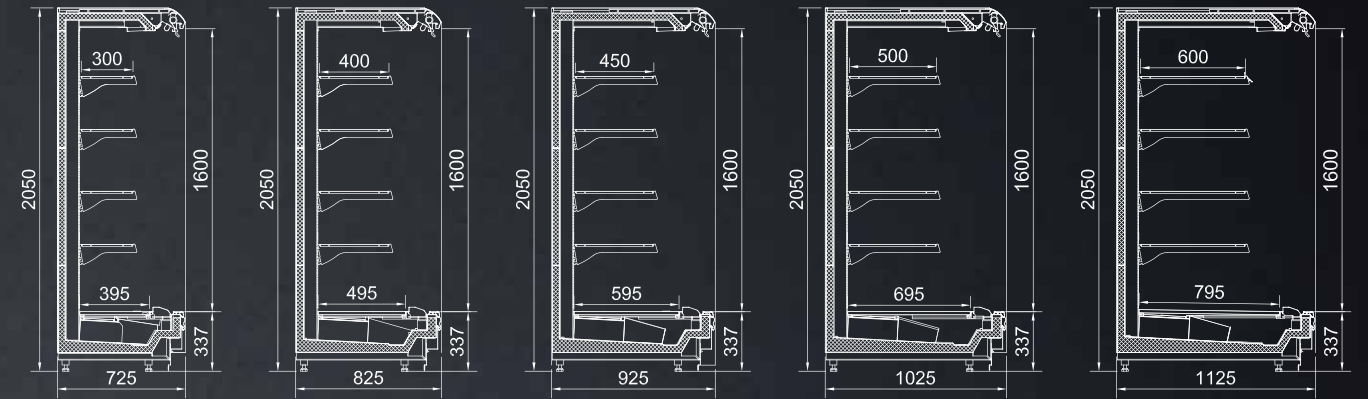

Tel Taban
Wire Base

Tel Sepet
Wire Basket

Isıcamlı Yan Panel
Panoramic Side Panel

Aynalı Yan Panel
Mirrored Side Panel

Kapalı Yan Panel
Closed Side Panel

TEKNİK ÇİZİMLER / TECHNICAL DRAWINGS

TEKNİK DETAYLAR / TECHNICAL DETAILS

ROYAL

Yan panel hariç uzunluklar Length without ends	mm	937	1250	1875	2500	2815	3750								
Yan panel kalınlığı End panel thickness	mm	50													
Yükseklik Height	mm	2050	2200	2050	2200	2050	2200	2050	2200	2050	2200	2050	2200		
Çalışma sıcaklığı Working temperature	°C	FL													
Çalışma sıcaklığı Working temperature	FL	(+4/+6)													
Açık teşhir yüzeyi Opening display surface	m ²	1,49	1,64	1,98	2,18	2,97	3,27	3,97	4,37	4,46	4,91	5,95	6,55		
Yükleme alanı Loading area	m ²	En Depth	725	0,93	1,21	1,24	1,62	1,87	2,43	2,49	3,24	2,80	3,65	3,73	4,86
			825	1,21	1,59	1,62	2,12	2,43	3,18	3,24	4,24	3,65	4,77	4,86	6,36
			925	1,40	1,82	1,87	2,43	2,80	3,65	3,74	4,86	4,21	5,48	5,61	7,29
			1025	1,59	2,06	2,12	2,74	3,18	4,12	4,24	5,49	4,77	6,18	6,36	8,23
			1125	1,87	2,43	2,49	3,24	3,74	4,87	4,99	6,49	5,62	7,30	7,48	9,73
Net hacim Net volume	dm ³	En Depth	725	493	530	658	707	986	1060	1315	1413	1481	1591	1973	2120
			825	641	693	856	925	1284	1387	1712	1850	1927	2083	2567	2775
			925	741	796	988	1061	1482	1592	1976	2122	2225	2390	2964	3184
			1025	840	898	1120	1198	1680	1796	2240	2395	2522	2697	3360	3593
			1125	988	1061	1318	1416	1978	2124	2637	2832	2969	3189	3955	4248